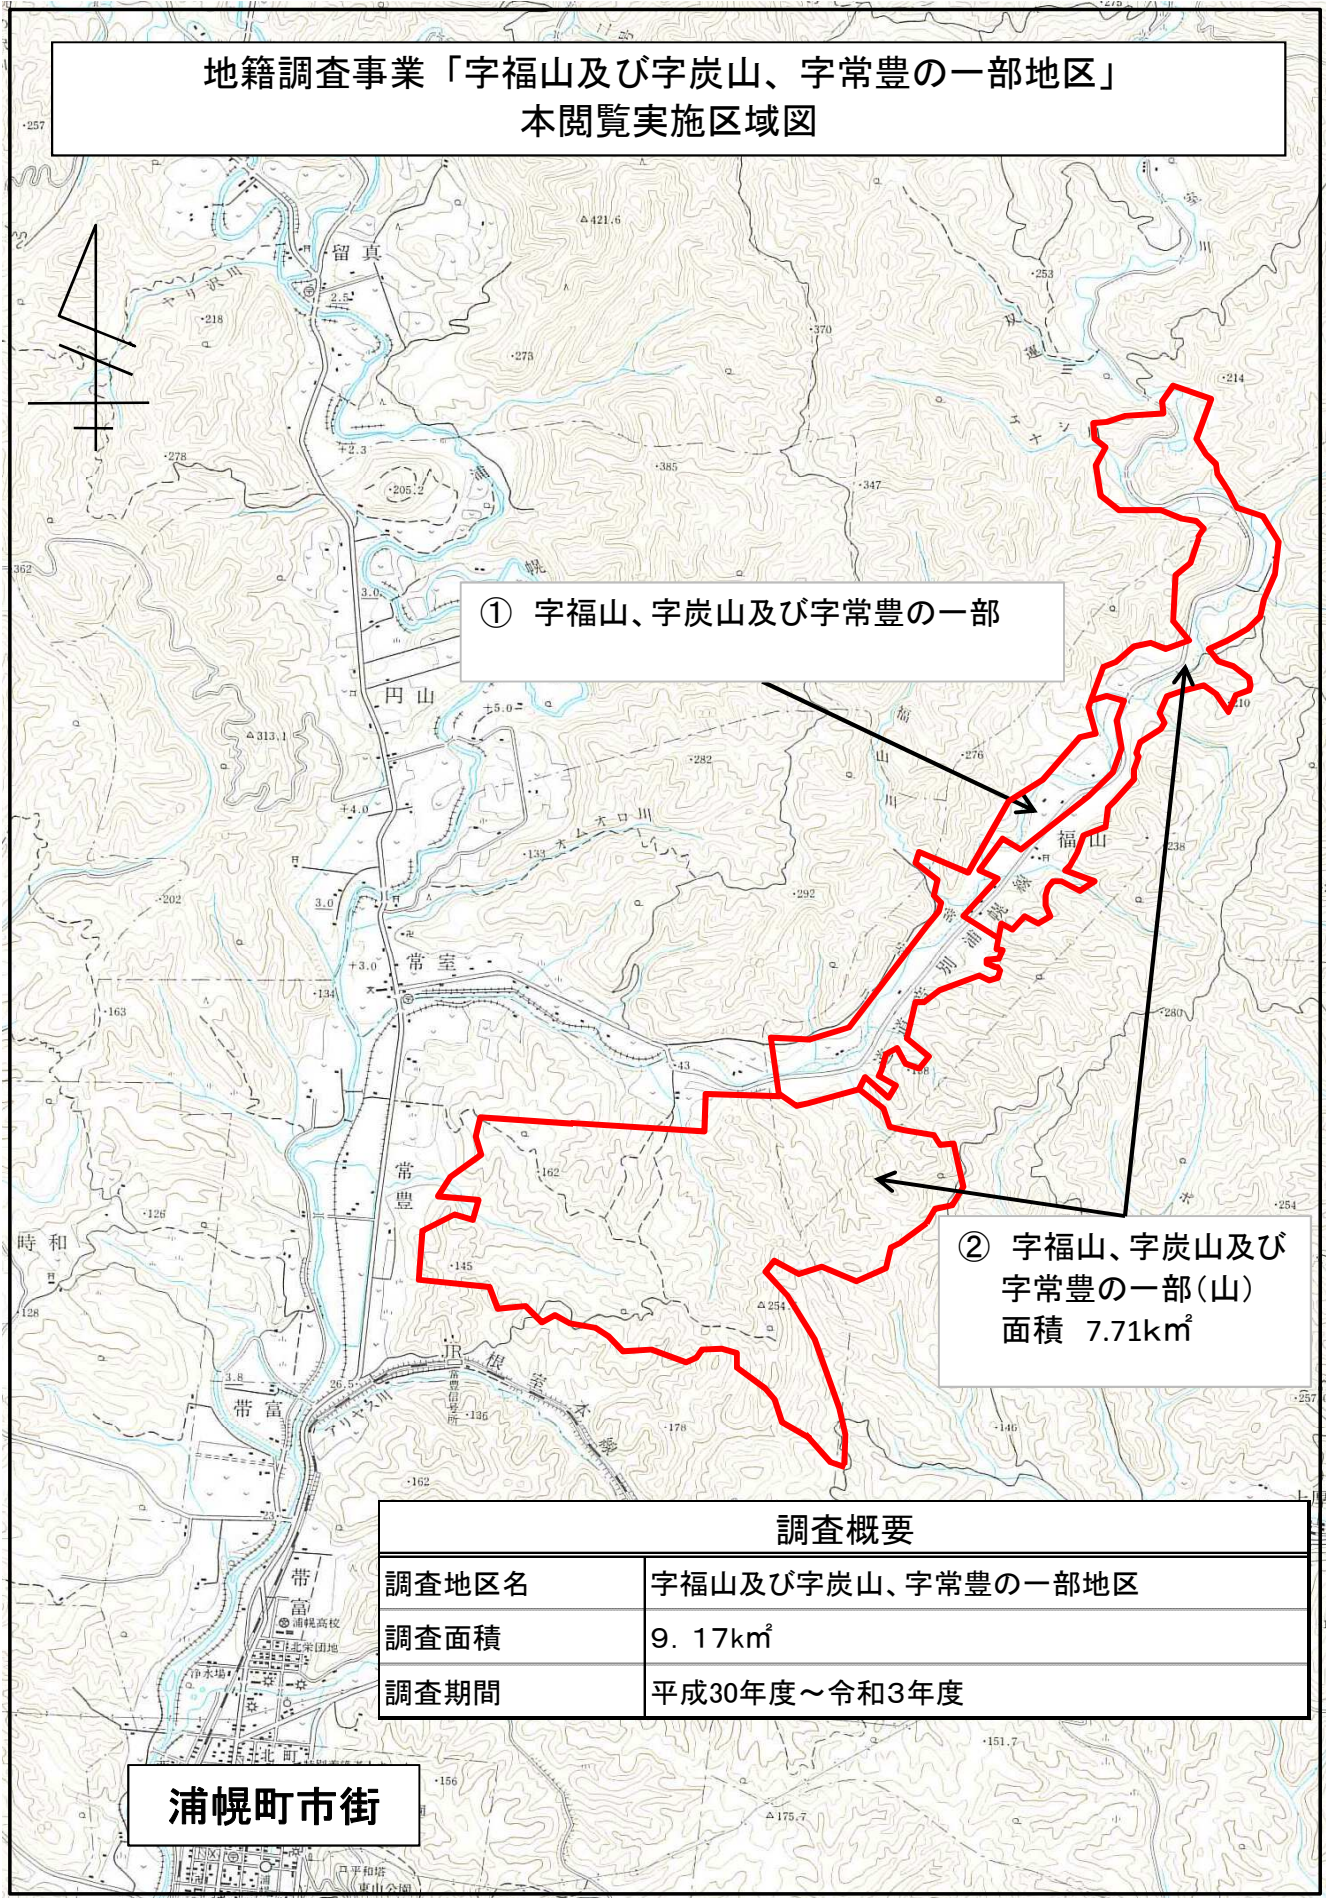

地籍調査事業「字福山及び字炭山、字常豊の一部地区」
本閲覧実施区域図

① 字福山、字炭山及び字常豊の一部

② 字福山、字炭山及び
字常豊の一部(山)
面積 7.71km²

調査概要

調査地区名	字福山及び字炭山、字常豊の一部地区
調査面積	9.17km ²
調査期間	平成30年度～令和3年度

浦幌町市街