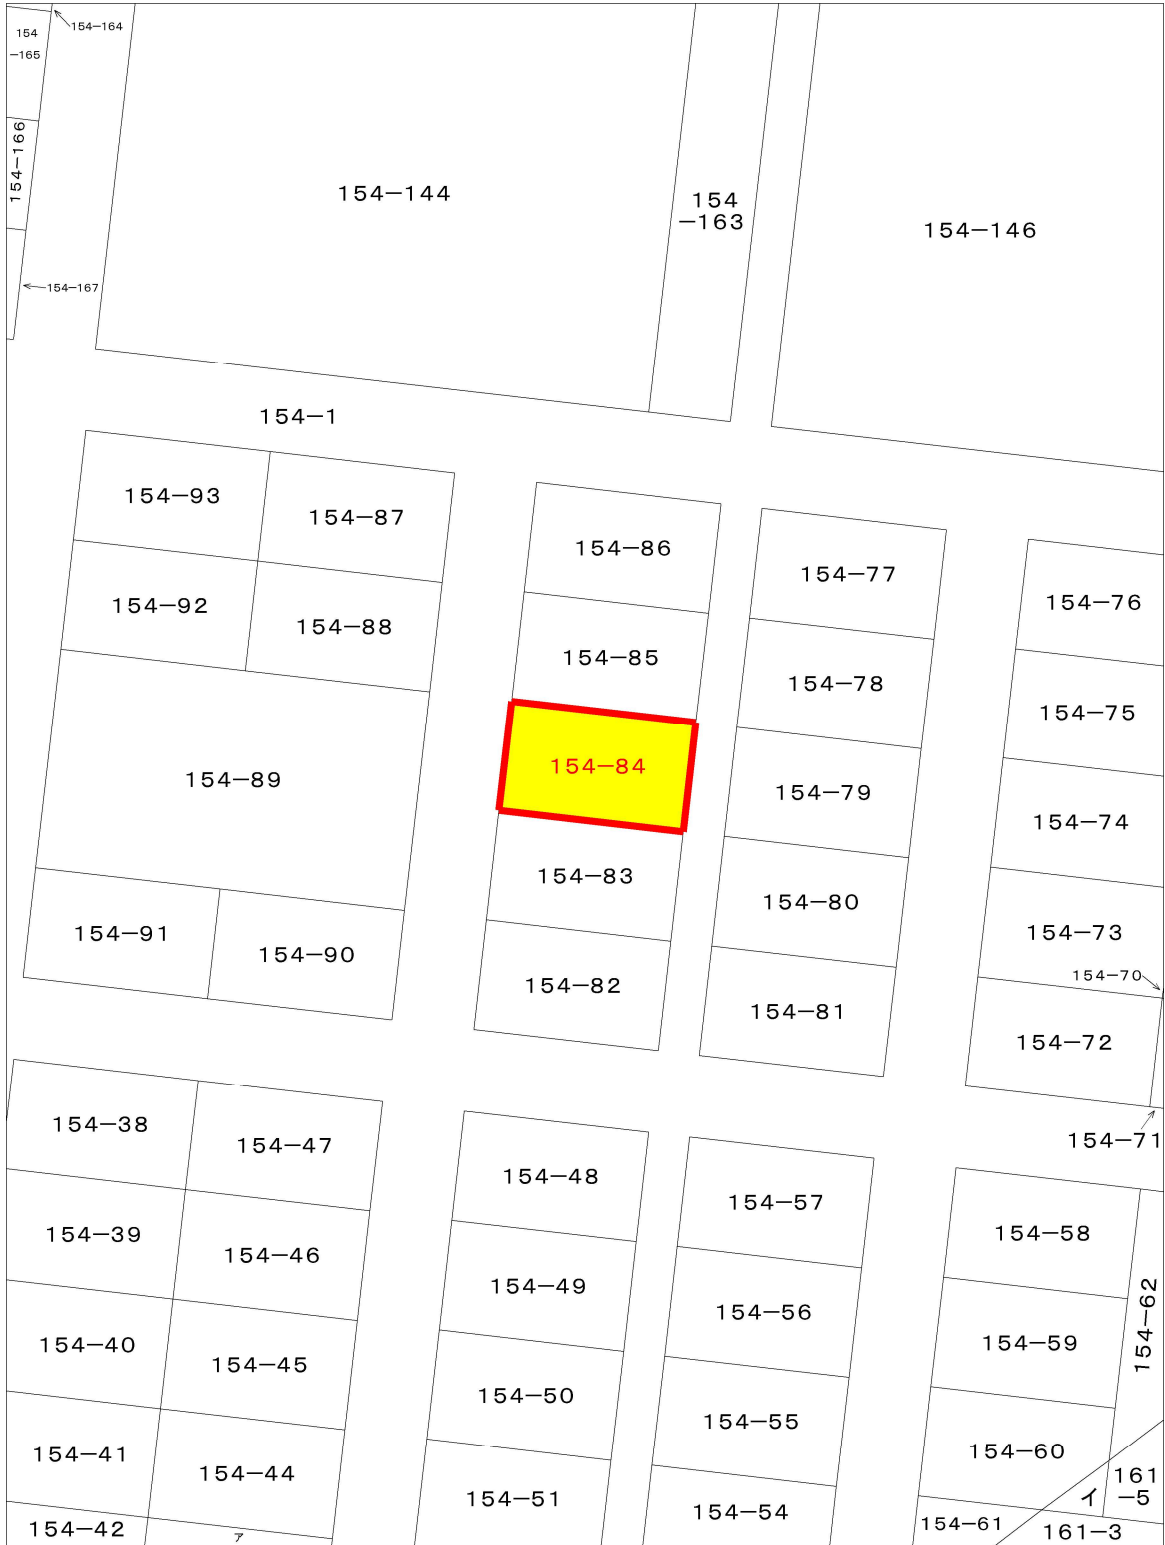

字帯富

S = 1 : 1000

浦幌町地番図

0 5.010.0 m

ア 154-43
イ 161-4