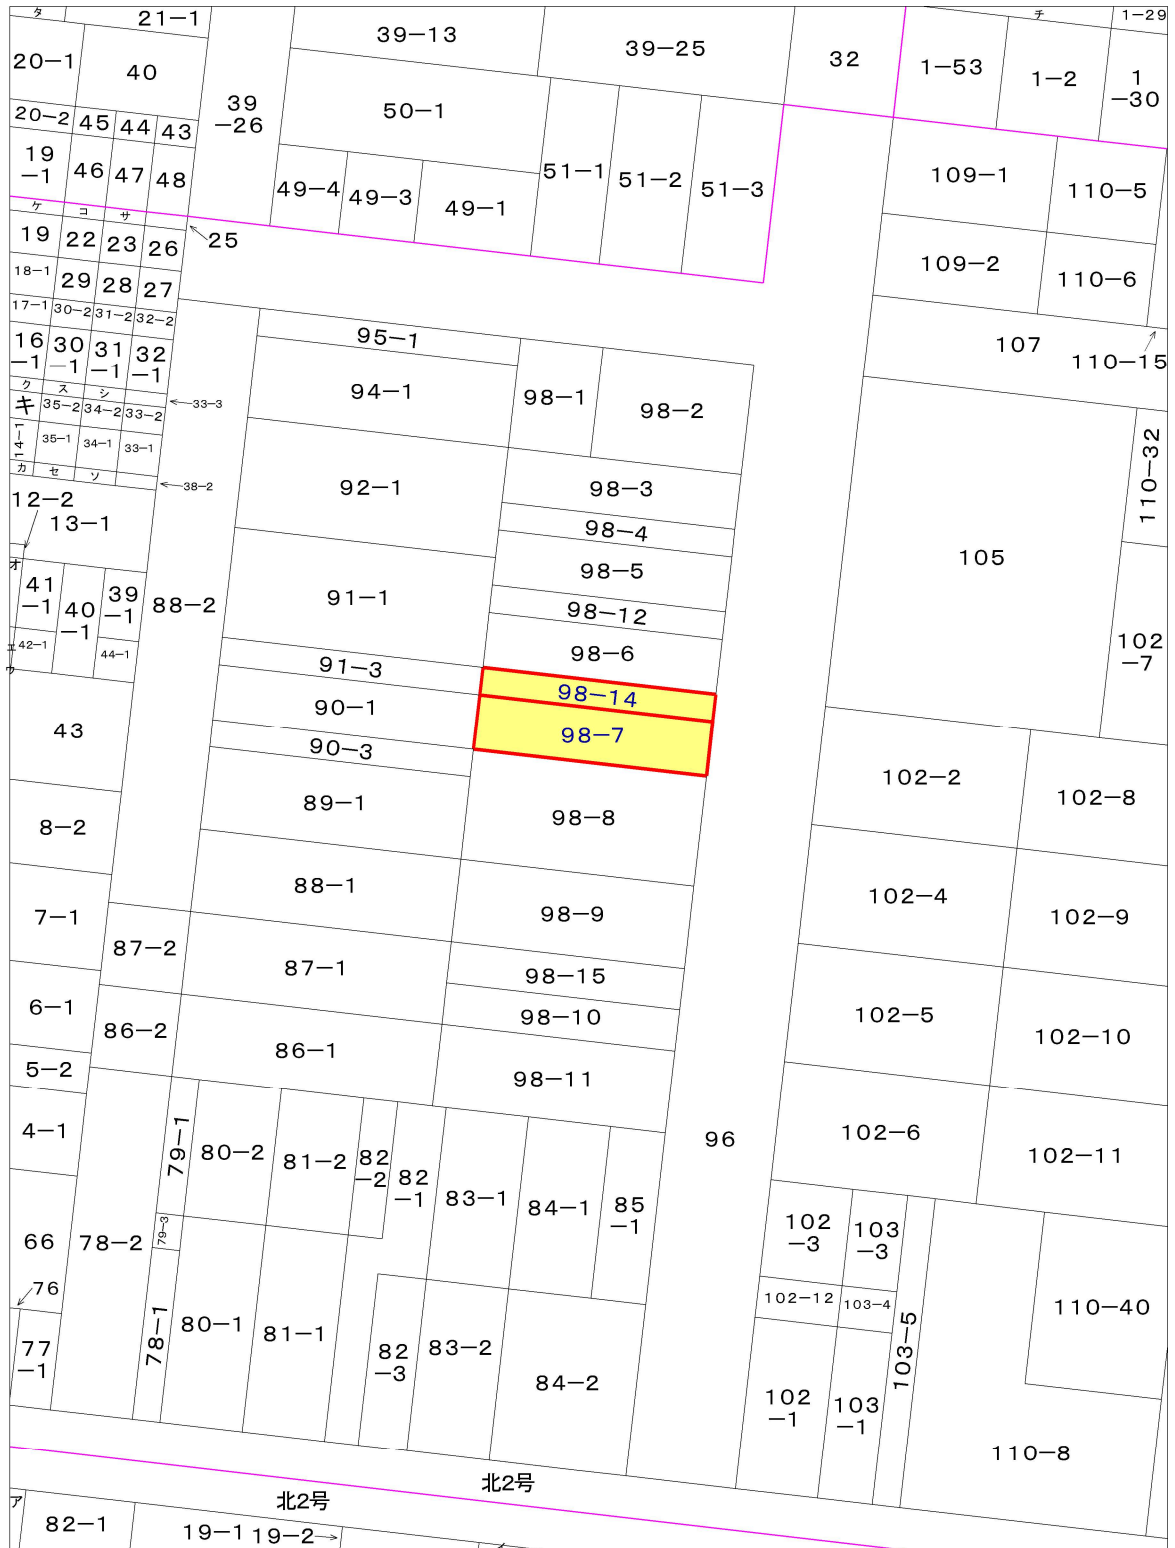

A 字幸町  
B 字宝町  
C 字北町

S = 1 : 1000

### 浦幌町地番図

0 5.010.0 m

アイウエオカキクケコサ	18-2 37-1 10-1 11-2 12-1 13-2 15-1 15-3 20 21 24	シスセソタチ	34-3 35-3 36-2 37-2 21-3 1-3
-------------	--	--------	---