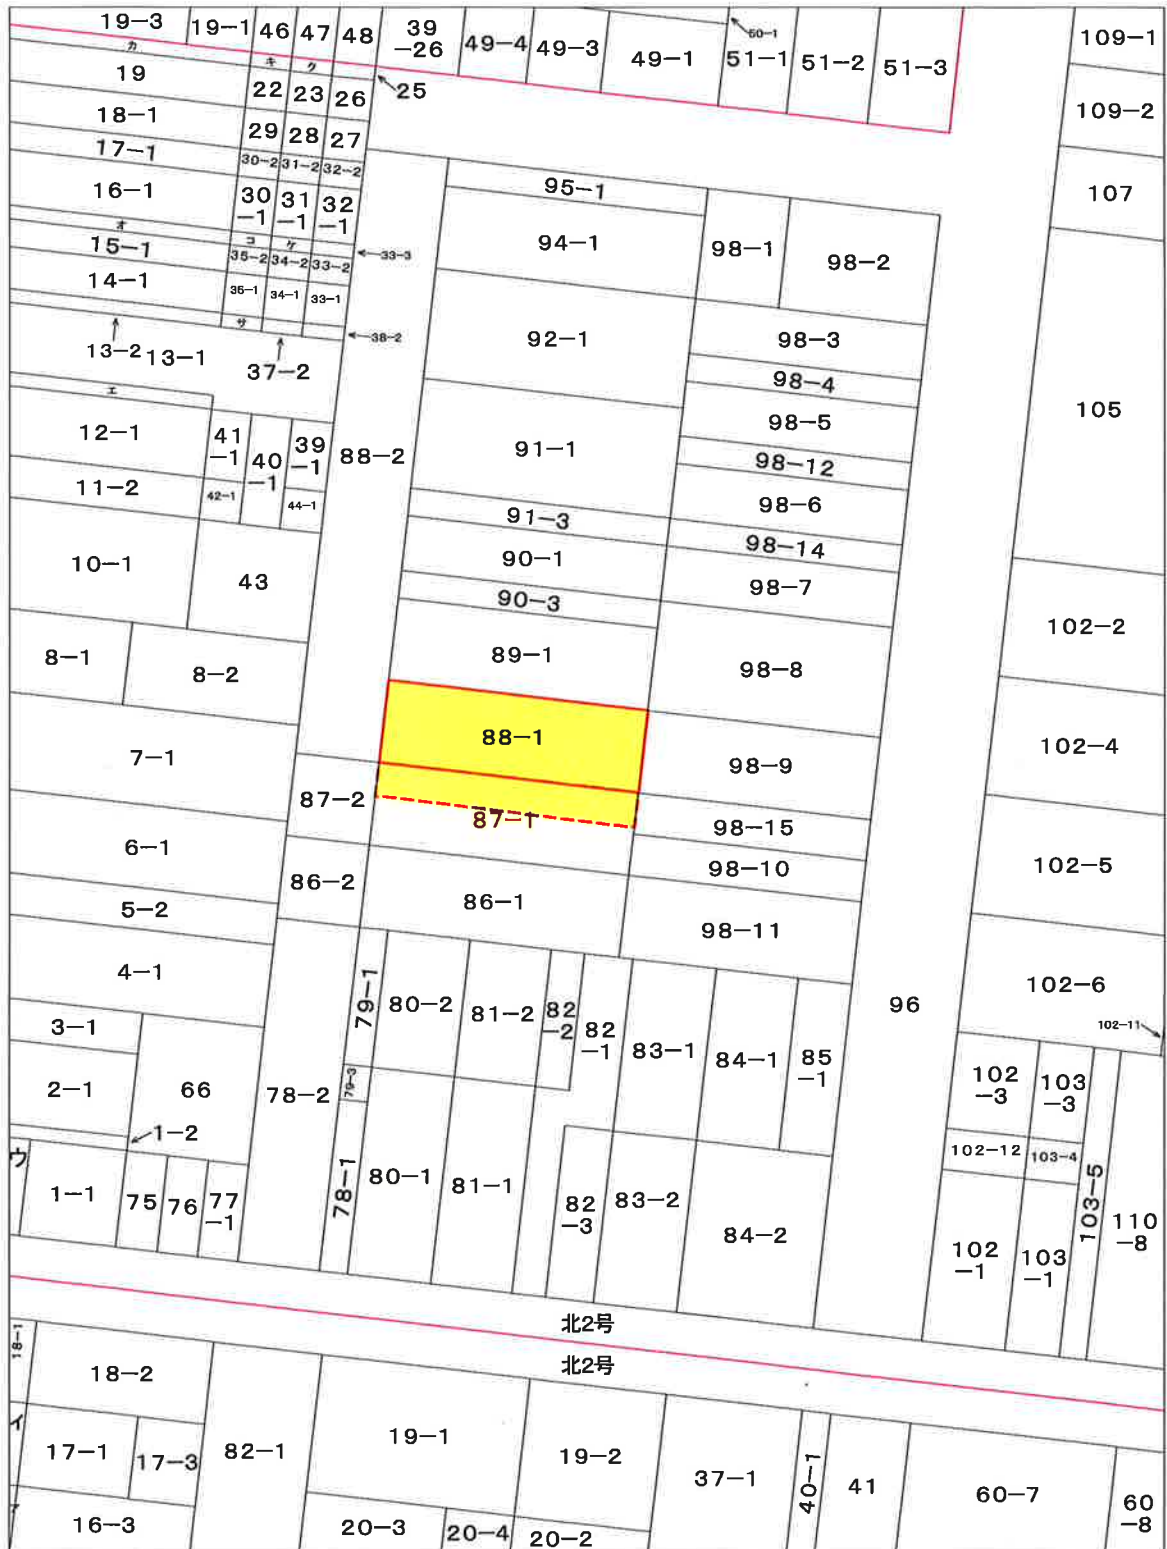

S = 1 : 1000

浦幌町地番図

- アイウエオカキクケコサ
- 1 6 - 2
- 1 7 - 2
- 1 - 5
- 1 2 - 2
- 1 5 - 3
- 2 0
- 2 1
- 2 4
- 3 4 - 3
- 3 5 - 3
- 3 6 - 2