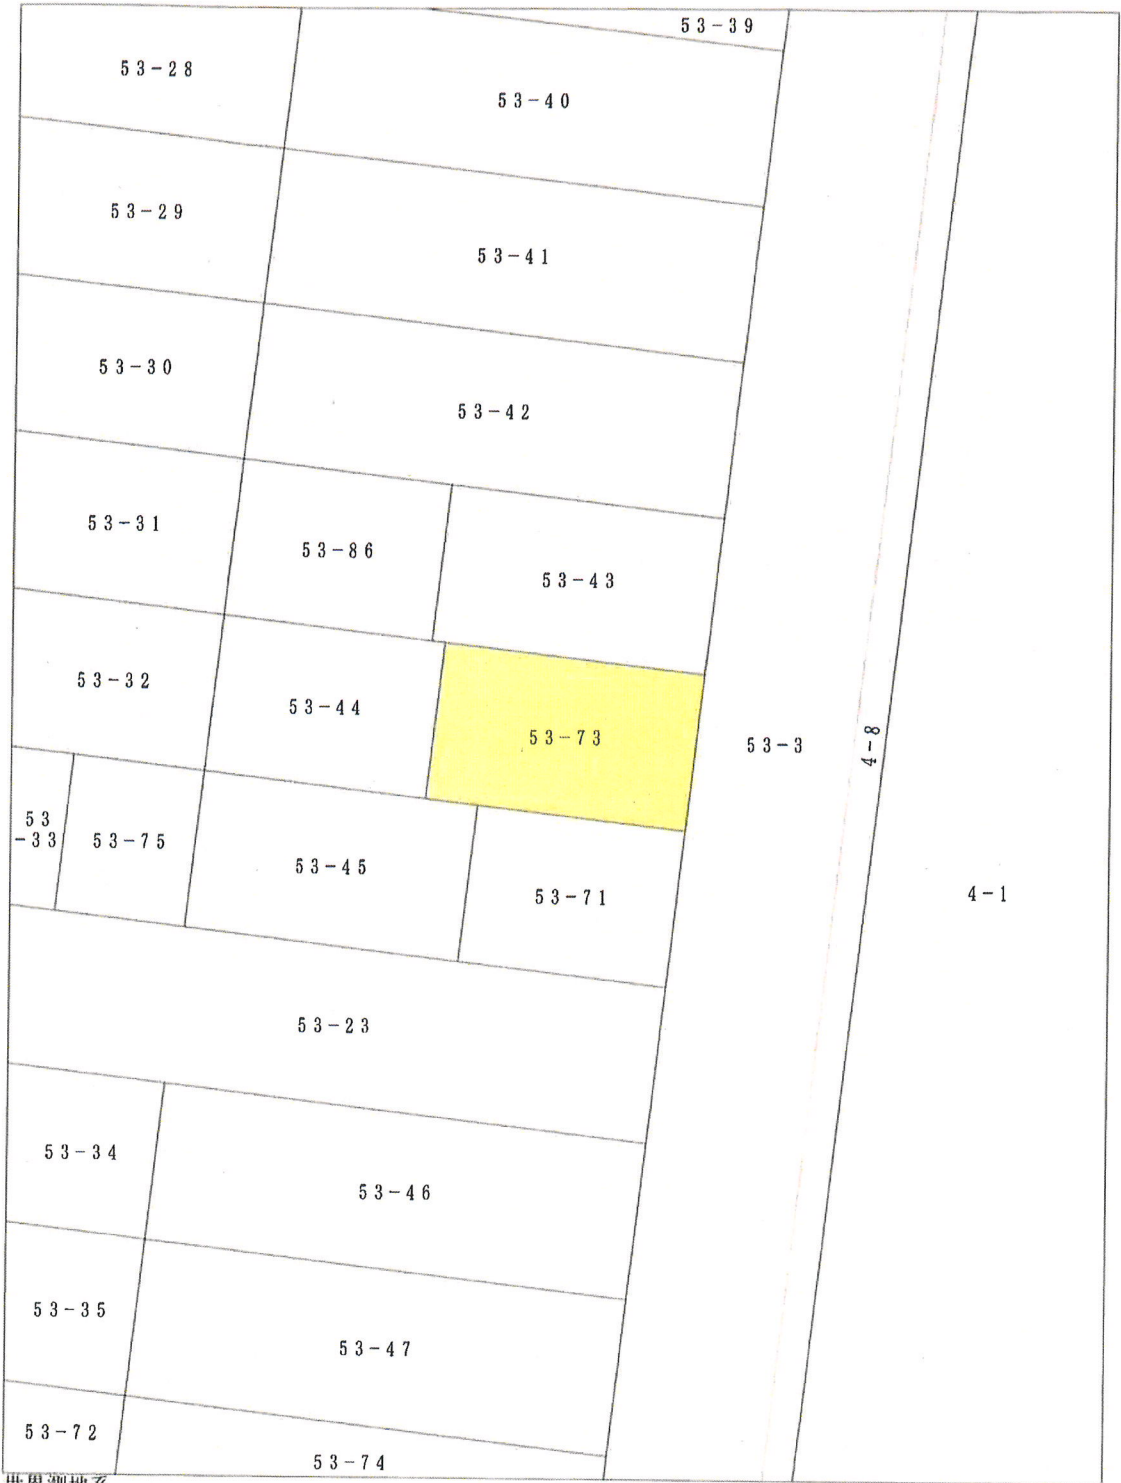

S=1:500

浦幌町地番図

世界測地系

平成27年6月30日