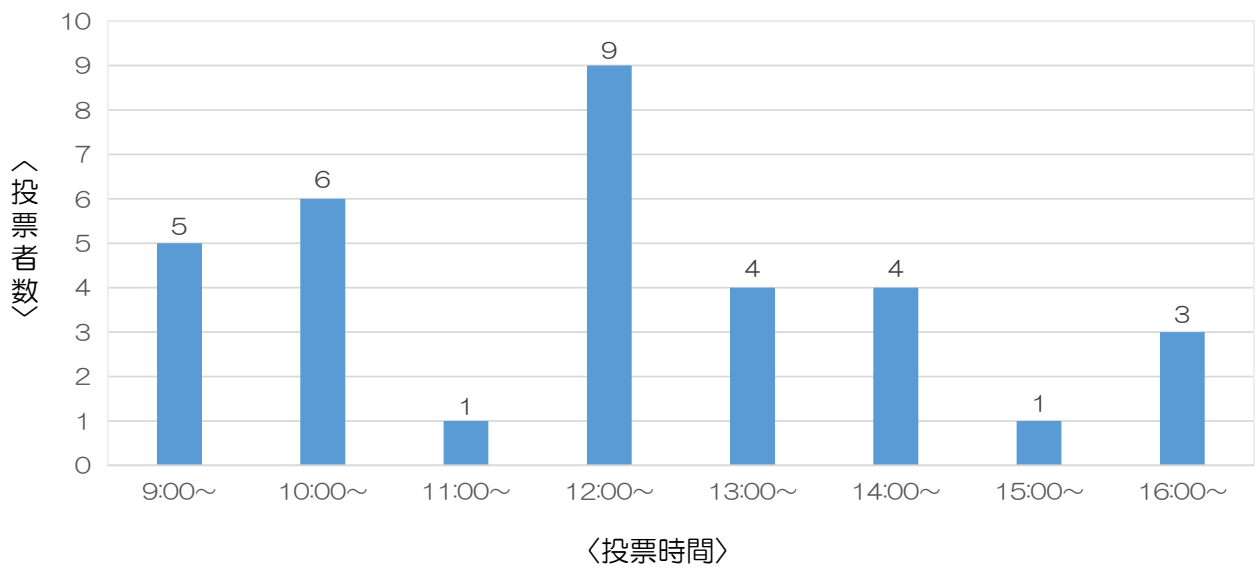

時間帯別投票者数(役場庁舎)

時間帯別投票者数(上浦幌支所)

投票日別投票者数