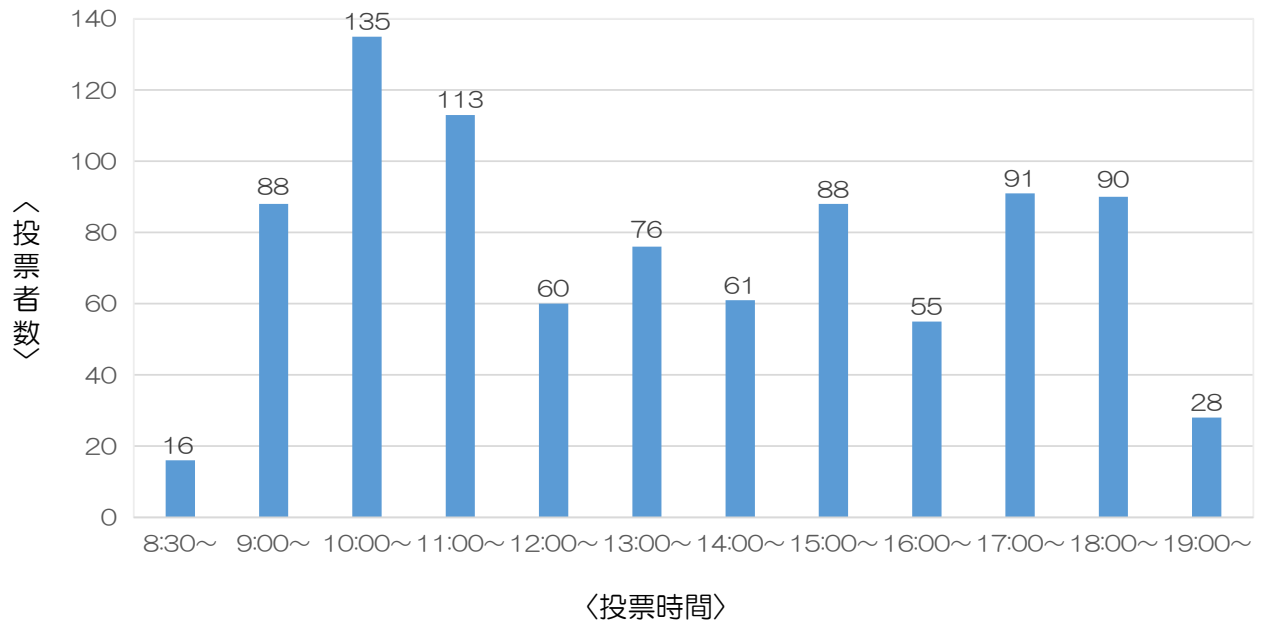

時間帯別投票者数(役場庁舎)

時間帯別投票者数(上浦幌支所)

投票日別投票者数